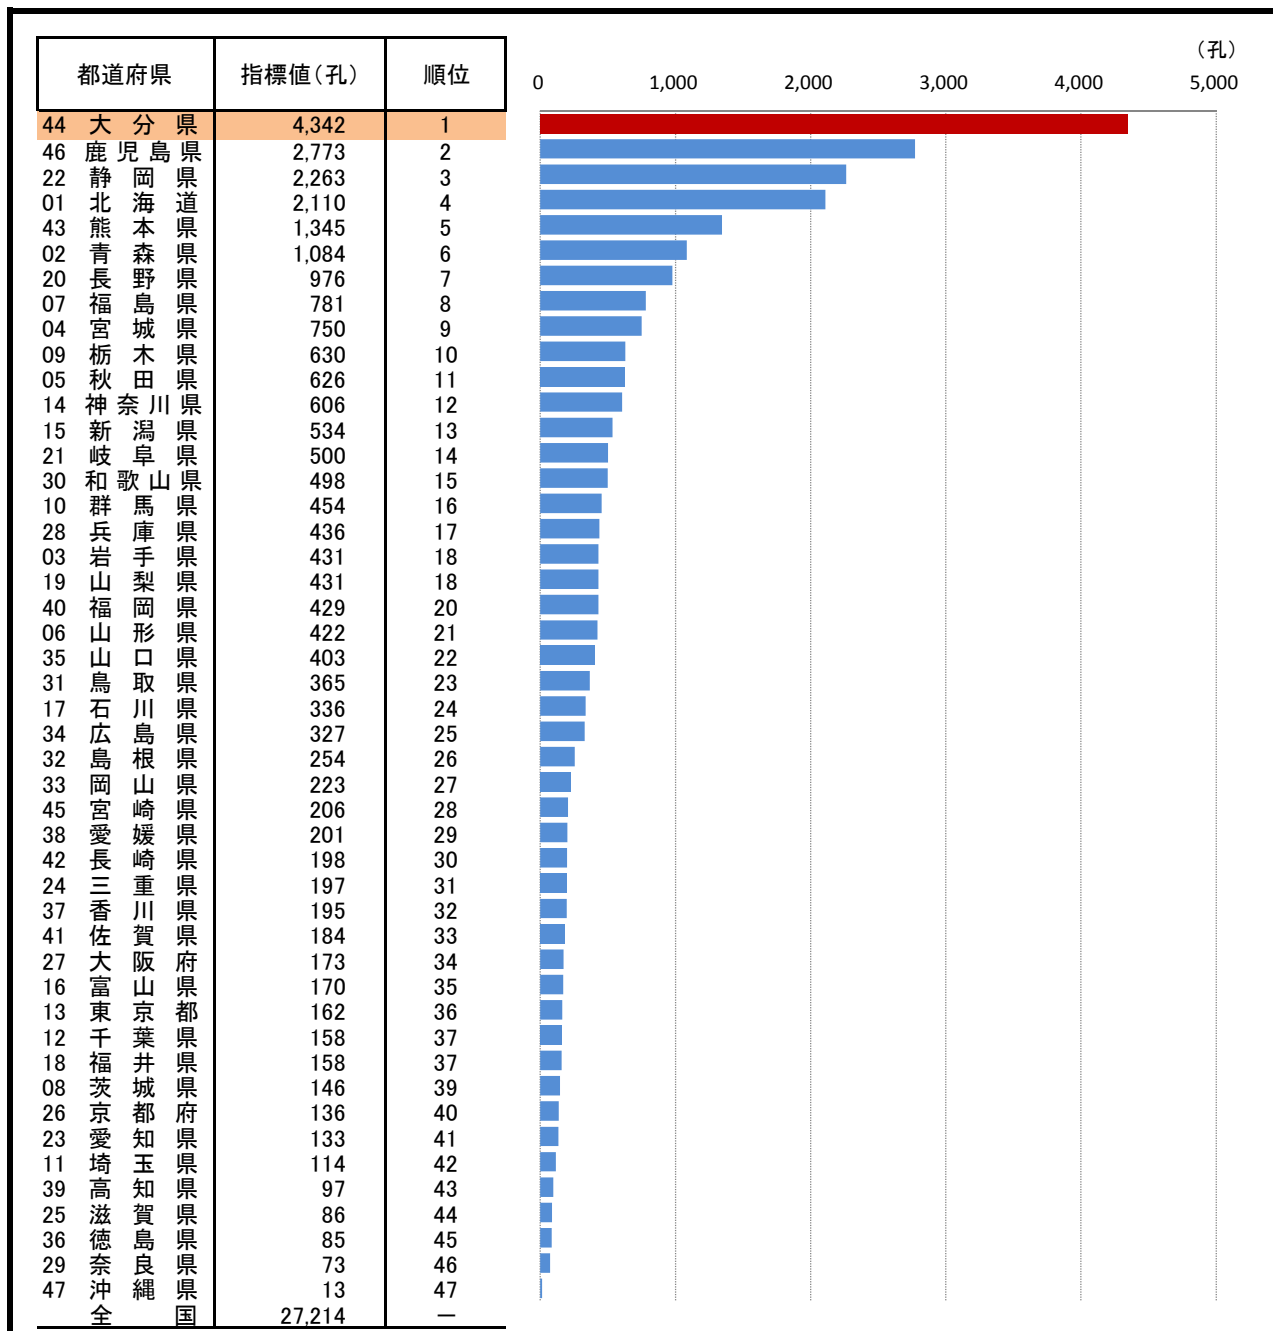

20. 温泉源泉総数

—平成27年度—

温泉源泉数の全国に占める割合

参考

○ 概要
平成28年3月末日現在の県の大分県の温泉源泉数は4,342孔で、全国の温泉源泉数の16.0%を占め、全国1位となっている。

○ 基礎データ (平成28年3月31日現在)

	大分県	全国
温泉源泉総数 (孔)	4,342	27,214
全国に占める割合 (%)	16.0	100.0

摘要

○ 資料出所：環境省「平成27年度温泉利用状況」
○ 調査期日：平成28年3月31日
○ 調査周期：毎年度
○ 温泉源泉：地中から温泉が湧き出てくる場所。源泉の湧出形態は大別して「自然湧出」、「掘削自噴」及び「掘削動力揚湯」の3種類がある。源泉総数は、「利用源泉数」及び「未利用源泉数」の合計。

* 順位は数値の大きい方からつけています。