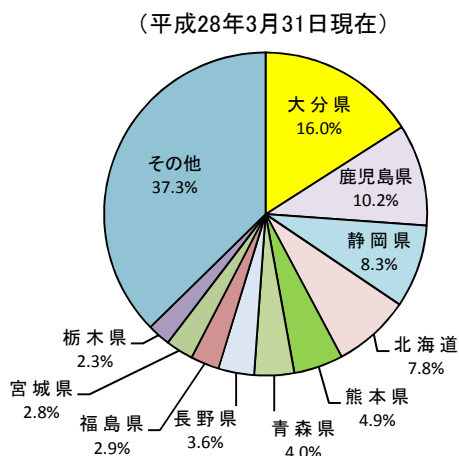

20. 温泉源泉総数

—平成27年度—

温泉源泉数の全国に占める割合

参考

○ 概要
平成28年3月末日現在の県の大分県の温泉源泉数は4,342孔で、全国の温泉源泉数の16.0%を占め、全国1位となっている。

○ 基礎データ (平成28年3月31日現在)

	大分県	全国
温泉源泉総数 (孔)	4,342	27,214
全国に占める割合 (%)	16.0	100.0

摘要

○ 資料出所：環境省「平成27年度温泉利用状況」
○ 調査期日：平成28年3月31日
○ 調査周期：毎年度
○ 温泉源泉：地中から温泉が湧き出てくる場所。源泉の湧出形態は大別して「自然湧出」、「掘削自噴」及び「掘削動力揚湯」の3種類がある。源泉総数は、「利用源泉数」及び「未利用源泉数」の合計。

* 順位は数値の大きい方からつけています。