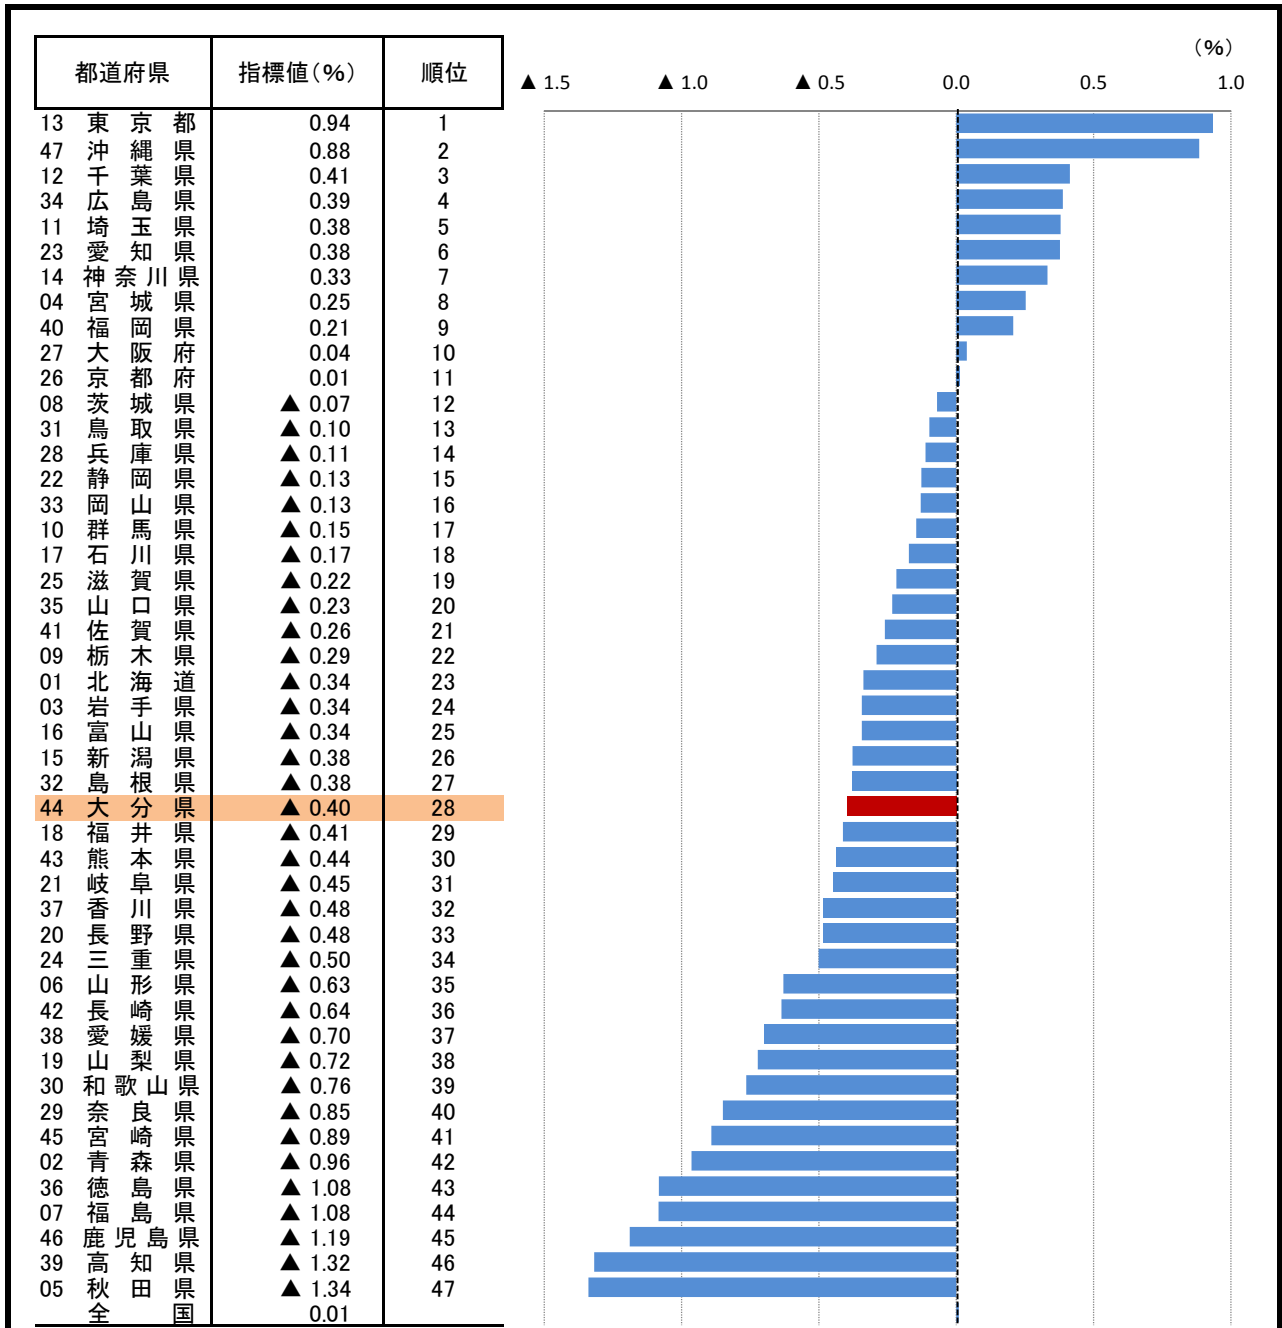

7. 人口増減率－総人口

－平成27年－

○ 概 要
 総務省統計局の人口推計及び国勢調査によると、平成27年の大分県の人口増減率は▲0.40%で、全国値を0.41ポイント下回り、全国28位となっている。

○ 基礎データ及び参考指標 (人、%)

	大分県	全国
26年総人口	1,171,000	127,083,000
27年総人口	1,166,338	127,094,745
27年自然増加率	未公表	未公表
27年社会増加率	未公表	未公表

○ 資料出所：総務省統計局「人口推計年報」
 ○ 調査期日：平成27年10月1日
 ○ 調査周期：毎年
 ○ 人口増減率(%)：人口増減数(当年総人口－前年総人口)を前年総人口で除したのもの。
 注)平成12～22年は総務省統計局「国勢調査」結果及び補間補正人口。

* 順位は数値の大きい方からつけています。