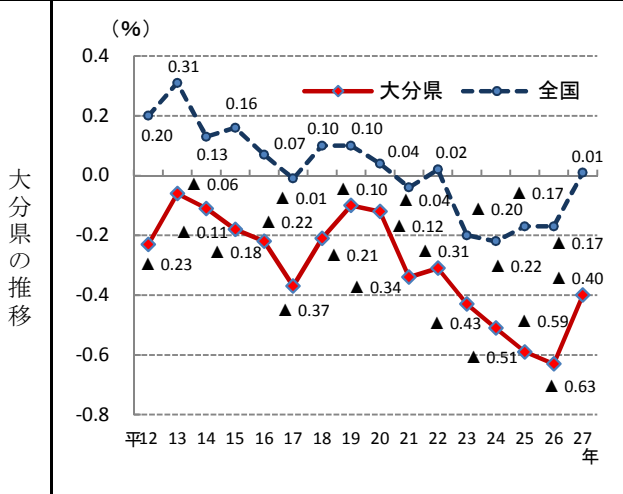

7. 人口増減率－総人口

－平成27年－

○ 概 要
 総務省統計局の人口推計及び国勢調査によると、平成27年の大分県の人口増減率は▲0.40%で、全国値を0.41ポイント下回り、全国28位となっている。

○ 基礎データ及び参考指標 (人、%)

	大分県	全国
26年総人口	1,171,000	127,083,000
27年総人口	1,166,338	127,094,745
27年自然増加率	未公表	未公表
27年社会増加率	未公表	未公表

○ 資料出所：総務省統計局「人口推計年報」
 ○ 調査期日：平成27年10月1日
 ○ 調査周期：毎年
 ○ 人口増減率(%)：人口増減数(当年総人口－前年総人口)を前年総人口で除したのもの。
 注)平成12～22年は総務省統計局「国勢調査」結果及び補間補正人口。

* 順位は数値の大きい方からつけています。