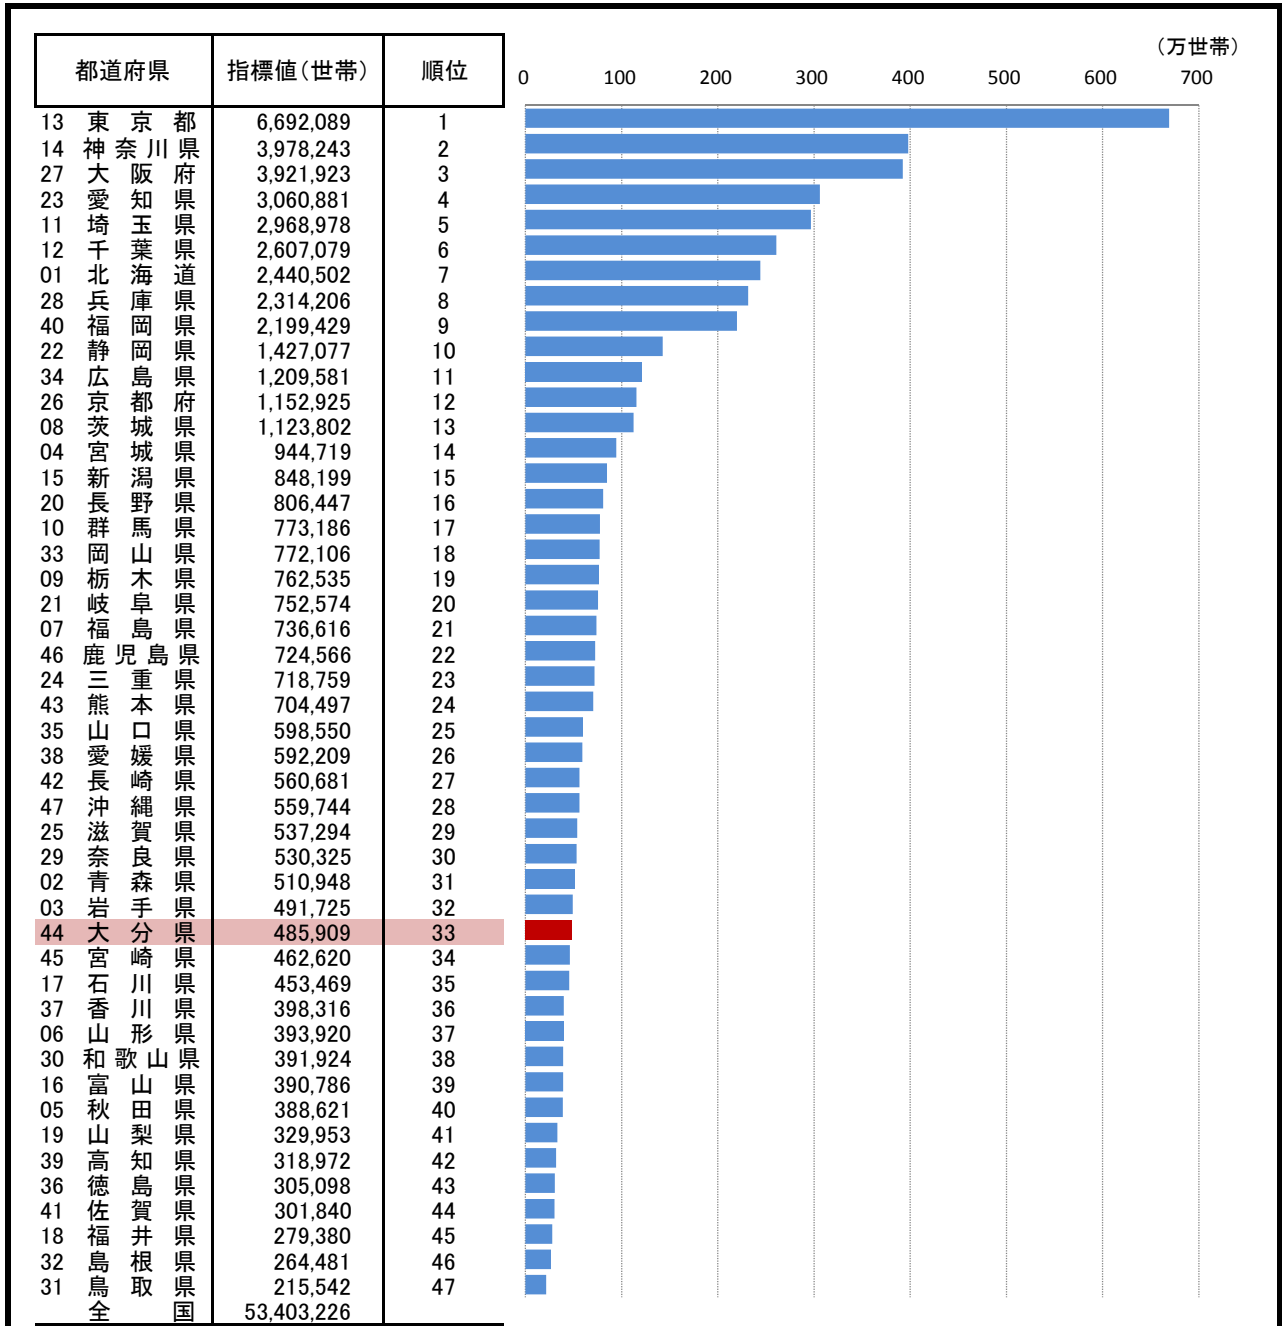

12. 世帯総数

—平成27年—

○ 概 要
平成27年の大分県の世帯総数は485,909世帯で、全国33位となっている。平成22年と比べ3,858世帯(0.8%)の増加となっている。

○ 基礎データ及び参考指標 (平成27年)

| | 大分県 | 全国 |
|-------------|---------|------------|
| 世帯総数 | 485,909 | 53,403,226 |
| 一般世帯数 | 未公表 | 未公表 |
| 1世帯あたり人員(人) | 未公表 | 未公表 |
| 高齢単身世帯割合(%) | 未公表 | 未公表 |

○ 資料出所：総務省統計局「国勢調査」(速報集計)
○ 調査期日：平成27年10月1日
○ 調査周期：5年
○ 世帯総数：一般世帯と施設等の世帯を合わせた総数。
○ 1世帯あたり人員：一般世帯の世帯平均人員。
○ 高齢単身世帯割合：一般世帯に占める65歳以上の者一人のみの一般世帯の割合。

* 順位は数値の大きい方からつけています。