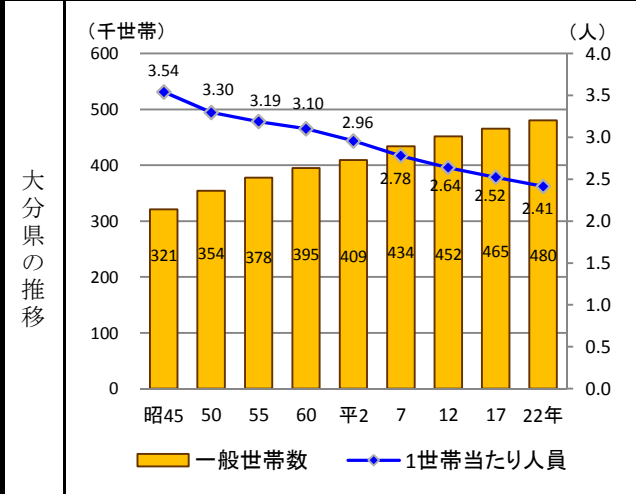

12. 世帯総数

—平成27年—

○ 概 要
平成27年の大分県の世帯総数は485,909世帯で、全国33位となっている。平成22年と比べ3,858世帯(0.8%)の増加となっている。

○ 基礎データ及び参考指標 (平成27年)

| | 大分県 | 全国 |
|-------------|---------|------------|
| 世帯総数 | 485,909 | 53,403,226 |
| 一般世帯数 | 未公表 | 未公表 |
| 1世帯あたり人員(人) | 未公表 | 未公表 |
| 高齢単身世帯割合(%) | 未公表 | 未公表 |

○ 資料出所：総務省統計局「国勢調査」(速報集計)
○ 調査期日：平成27年10月1日
○ 調査周期：5年
○ 世帯総数：一般世帯と施設等の世帯を合わせた総数。
○ 1世帯あたり人員：一般世帯の世帯平均人員。
○ 高齢単身世帯割合：一般世帯に占める65歳以上の者一人のみの一般世帯の割合。

* 順位は数値の大きい方からつけています。