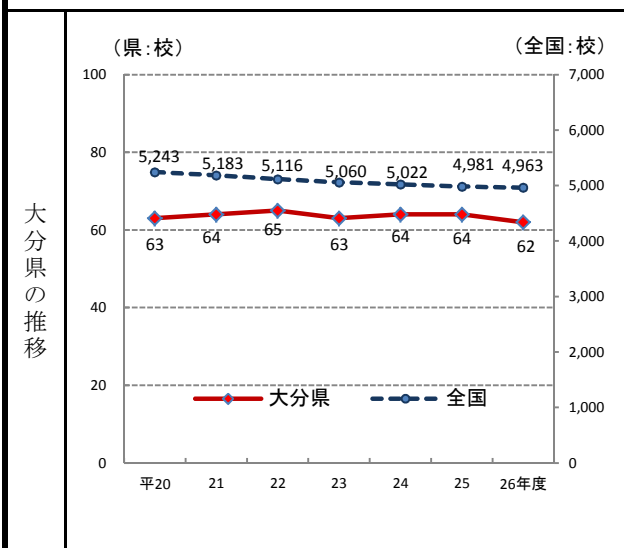

69. 高等学校数

—平成26年度—

○ 概要
大分県の平成26年度の高等学校数は62校で、前年度から2校減少し、全国31位となっている。

○ 基礎データ (平成26年度) (校)

	大分県	全国
高等学校数	62	4,963

○ 参考指標 (平成26年度)

教員1人あたり高等学校生徒数	12.2人(37位)
----------------	------------

○ 資料出所: 文部科学省「学校基本調査」
○ 調査期日: 平成26年5月1日
○ 調査周期: 毎年度

* 順位は数値の大きい方からつけています。