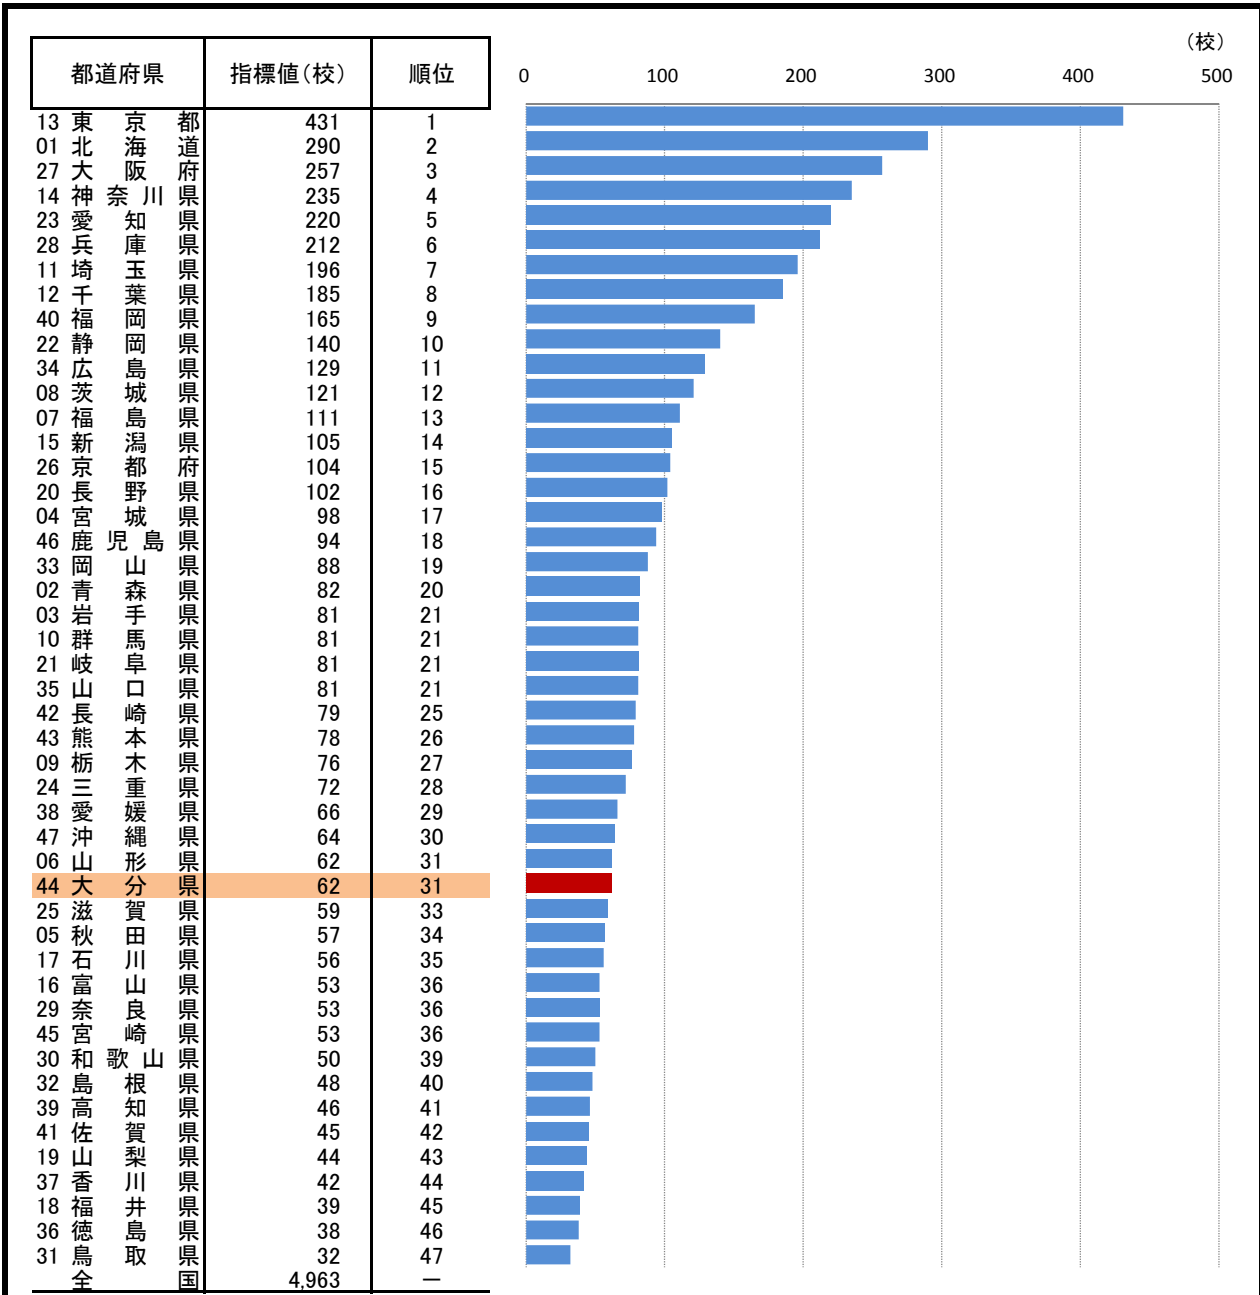

69. 高等学校数

—平成26年度—

○ 概要
大分県の平成26年度の高等学校数は62校で、前年度から2校減少し、全国31位となっている。

○ 基礎データ (平成26年度) (校)

	大分県	全国
高等学校数	62	4,963

○ 参考指標 (平成26年度)

教員1人あたり高等学校生徒数	12.2人(37位)
----------------	------------

○ 資料出所: 文部科学省「学校基本調査」
○ 調査期日: 平成26年5月1日
○ 調査周期: 毎年度

* 順位は数値の大きい方からつけています。