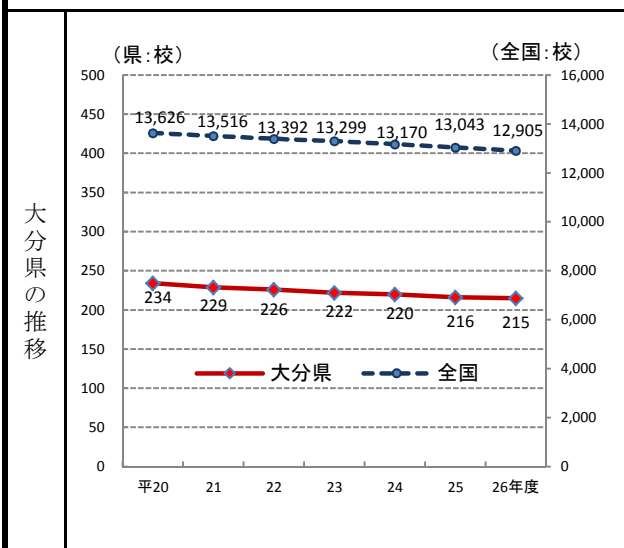

66. 幼稚園数

—平成26年度—

○ 概要
大分県の平成26年度の幼稚園数は215校で、前年度から1校減少し、全国20位となっている。

○ 基礎データ (平成26年度) (校)

	大分県	全国
幼稚園数	215	12,905

○ 参考指標 (平成26年度)

教員1人あたり幼稚園在園者数	12.4人(24位)
----------------	------------

○ 資料出所: 文部科学省「学校基本調査」
○ 調査期日: 平成26年5月1日
○ 調査周期: 毎年度

* 順位は数値の大きい方からつけています。