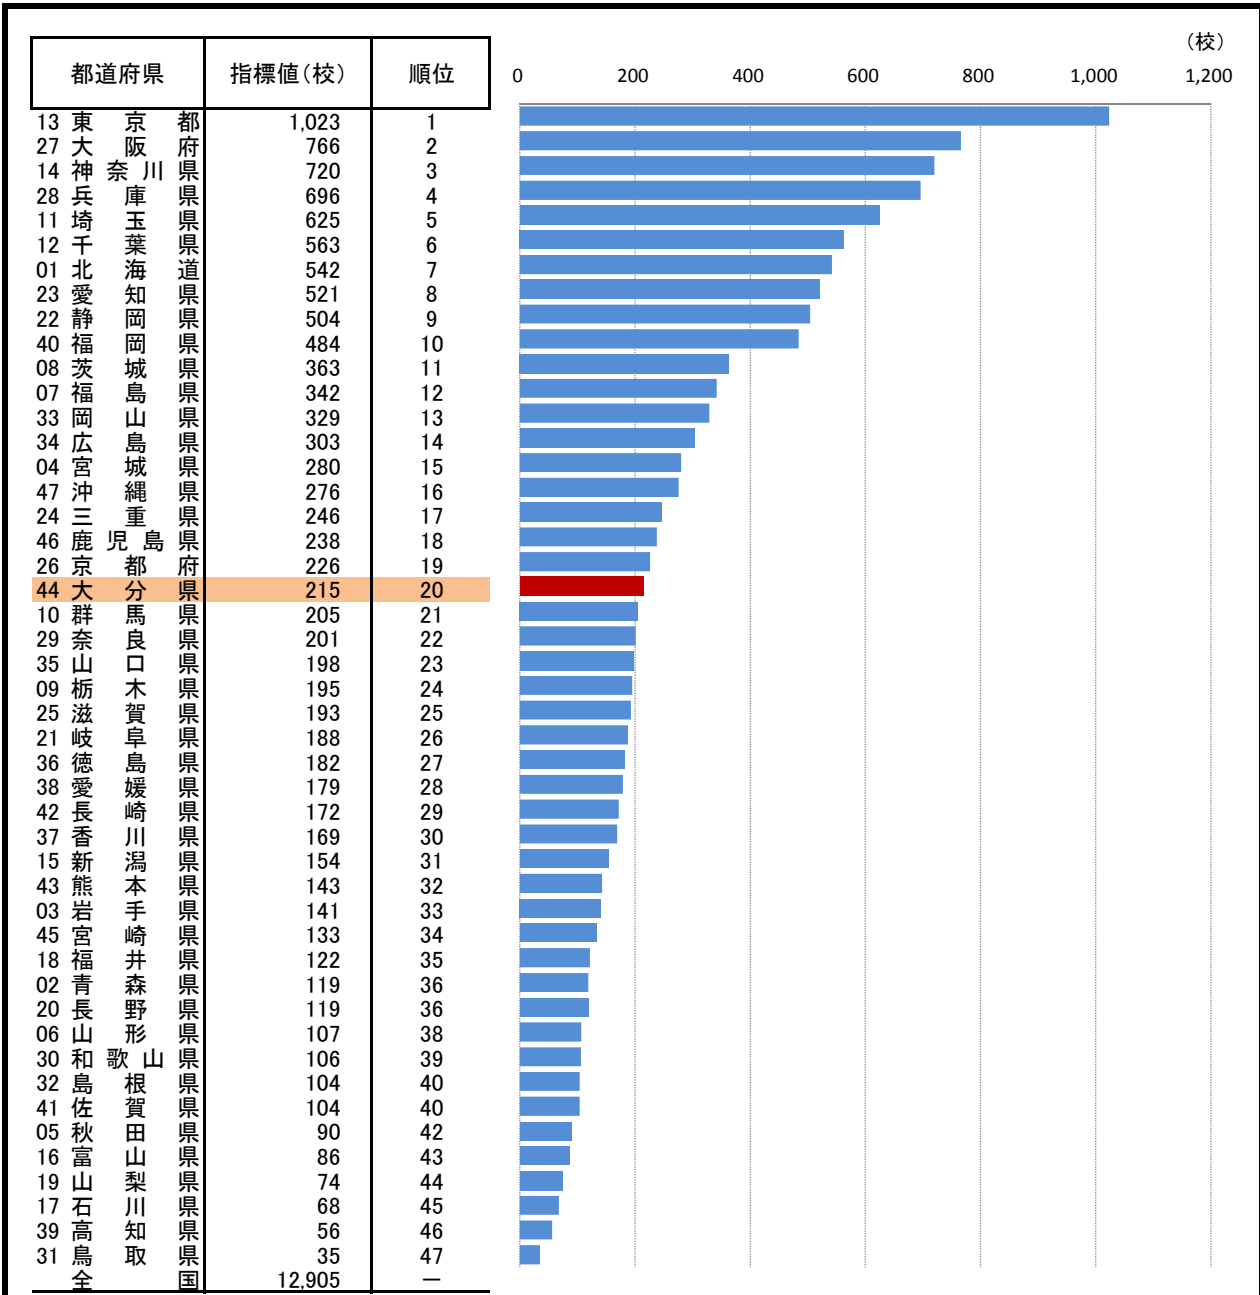

66. 幼稚園数

—平成26年度—

○ 概要
大分県の平成26年度の幼稚園数は215校で、前年度から1校減少し、全国20位となっている。

○ 基礎データ (平成26年度) (校)

	大分県	全国
幼稚園数	215	12,905

○ 参考指標 (平成26年度)

教員1人あたり幼稚園在園者数	12.4人(24位)
----------------	------------

○ 資料出所: 文部科学省「学校基本調査」
○ 調査期日: 平成26年5月1日
○ 調査周期: 毎年度

* 順位は数値の大きい方からつけています。