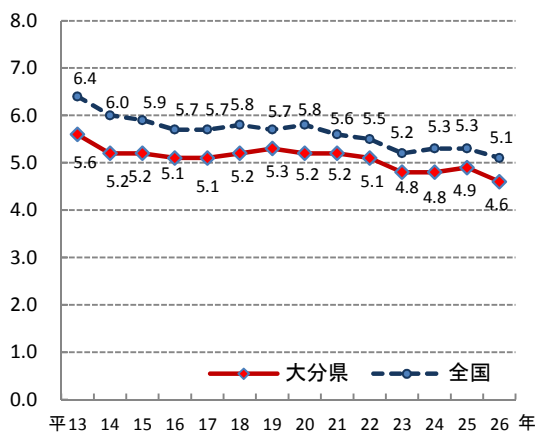

10. 婚姻率(人口千人あたり)

—平成26年—

大分県の推移

参考

○ 概要
大分県の平成26年の婚姻率は4.6で、前年から0.3ポイント低下し、全国28位となっている。

○ 基礎データ (平成26年)

	大分県	全国
婚姻件数(組)	5,391	643,749
婚姻率	4.6	5.1

摘要

- 資料出所：厚生労働省「人口動態統計」
- 調査期日：平成26年
- 調査周期：毎年
- 婚姻件数：日本において1月から12月までの1年間に市区町村長に届出のあった婚姻した日本人についての件数。
- 婚姻率：婚姻件数を日本人人口千人当たりで表したものの。

* 順位は数値の大きい方からつけています。