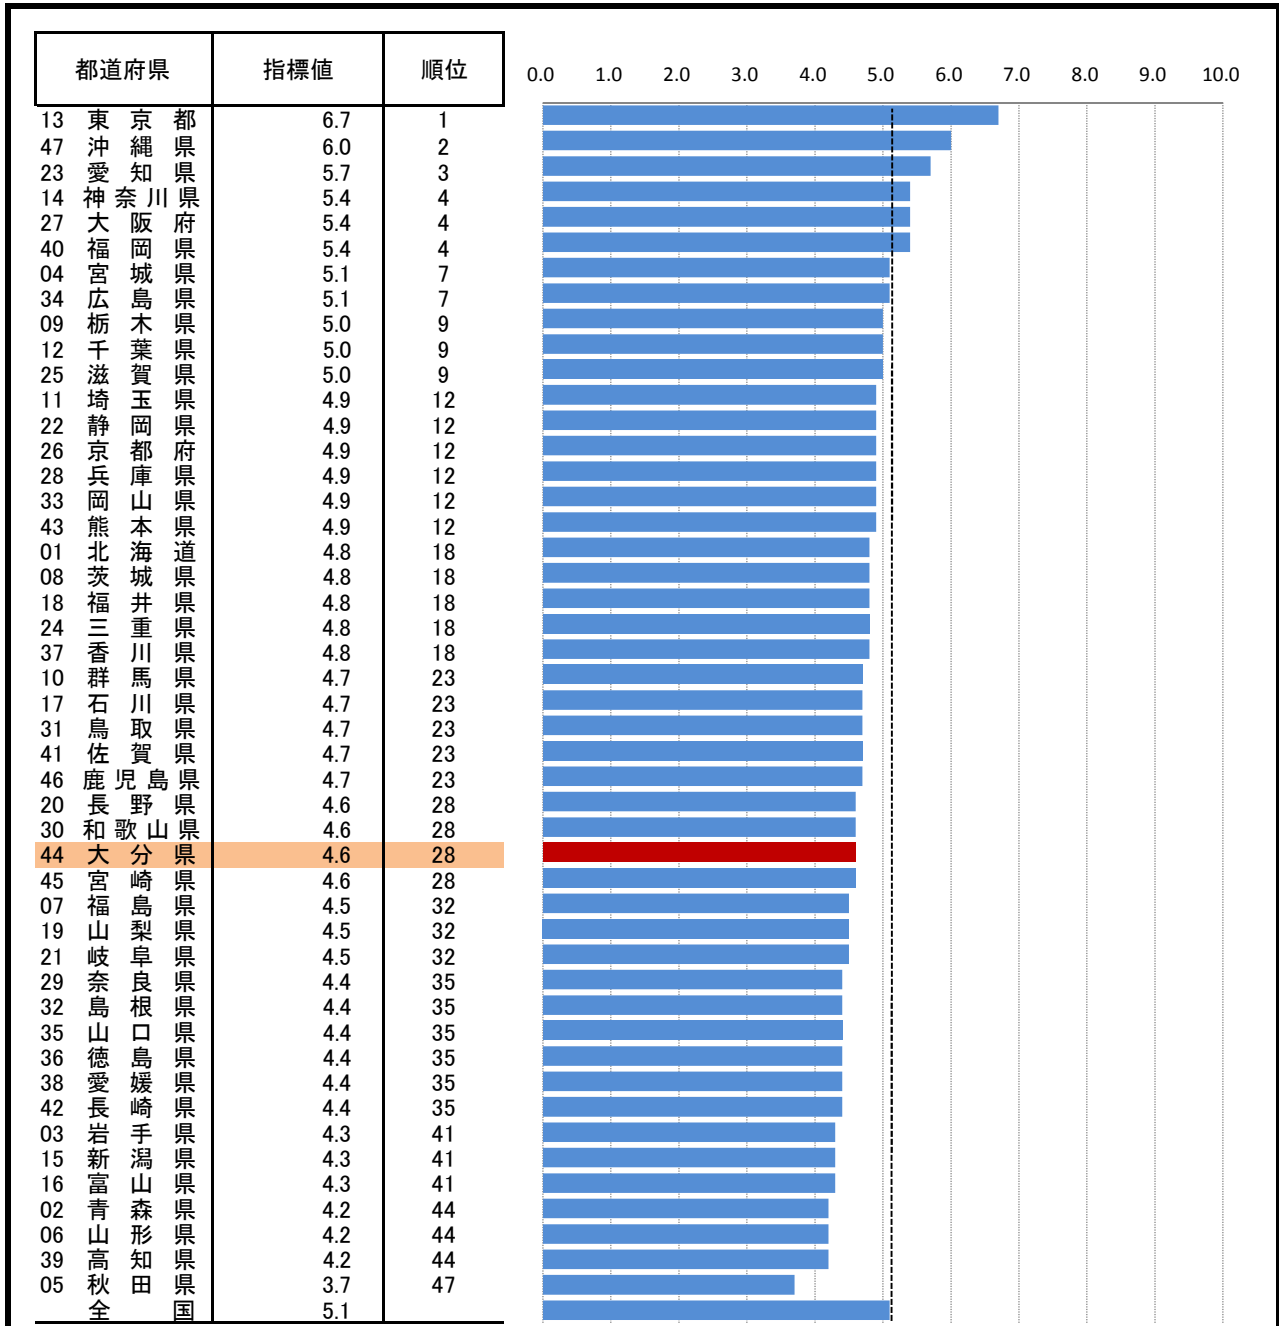

10. 婚姻率(人口千人あたり)

—平成26年—

大分県の推移

参考

○ 概要
大分県の平成26年の婚姻率は4.6で、前年から0.3ポイント低下し、全国28位となっている。

○ 基礎データ (平成26年)

	大分県	全国
婚姻件数(組)	5,391	643,749
婚姻率	4.6	5.1

摘要

- 資料出所：厚生労働省「人口動態統計」
- 調査期日：平成26年
- 調査周期：毎年
- 婚姻件数：日本において1月から12月までの1年間に市区町村長に届出のあった婚姻した日本人についての件数。
- 婚姻率：婚姻件数を日本人人口千人当たりで表したものの。

* 順位は数値の大きい方からつけています。